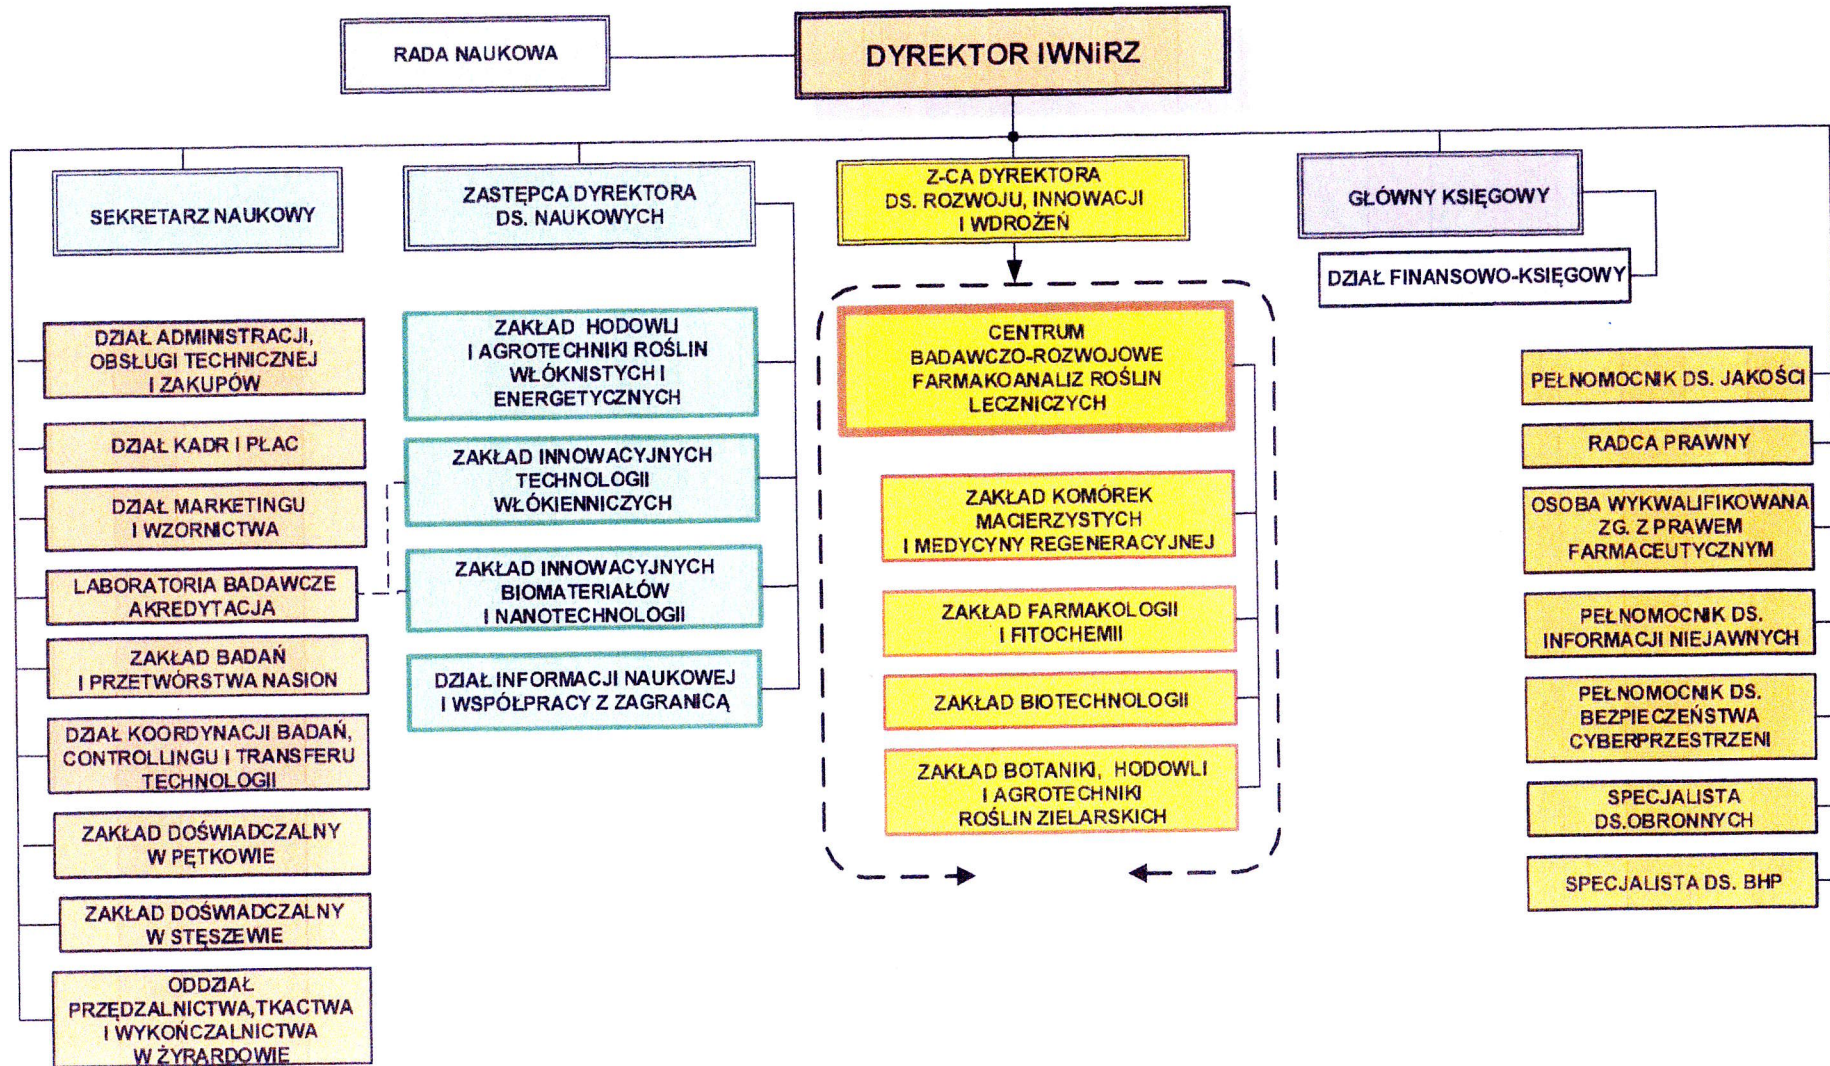

Schemat organizacyjny Instytutu Włókien Naturalnych i Roślin Zielarskich

Zał. nr 1 do Regulaminu Organizacyjnego. Wydanie z dnia 04.12.2015 r.

Z-ca Dyrektora ds. Naukowych
Instytutu Włókien Naturalnych
i Roślin Zielarskich
prof. IWNIRZ dr inż. Małgorzata Władysław Przybylak
PROKURENT